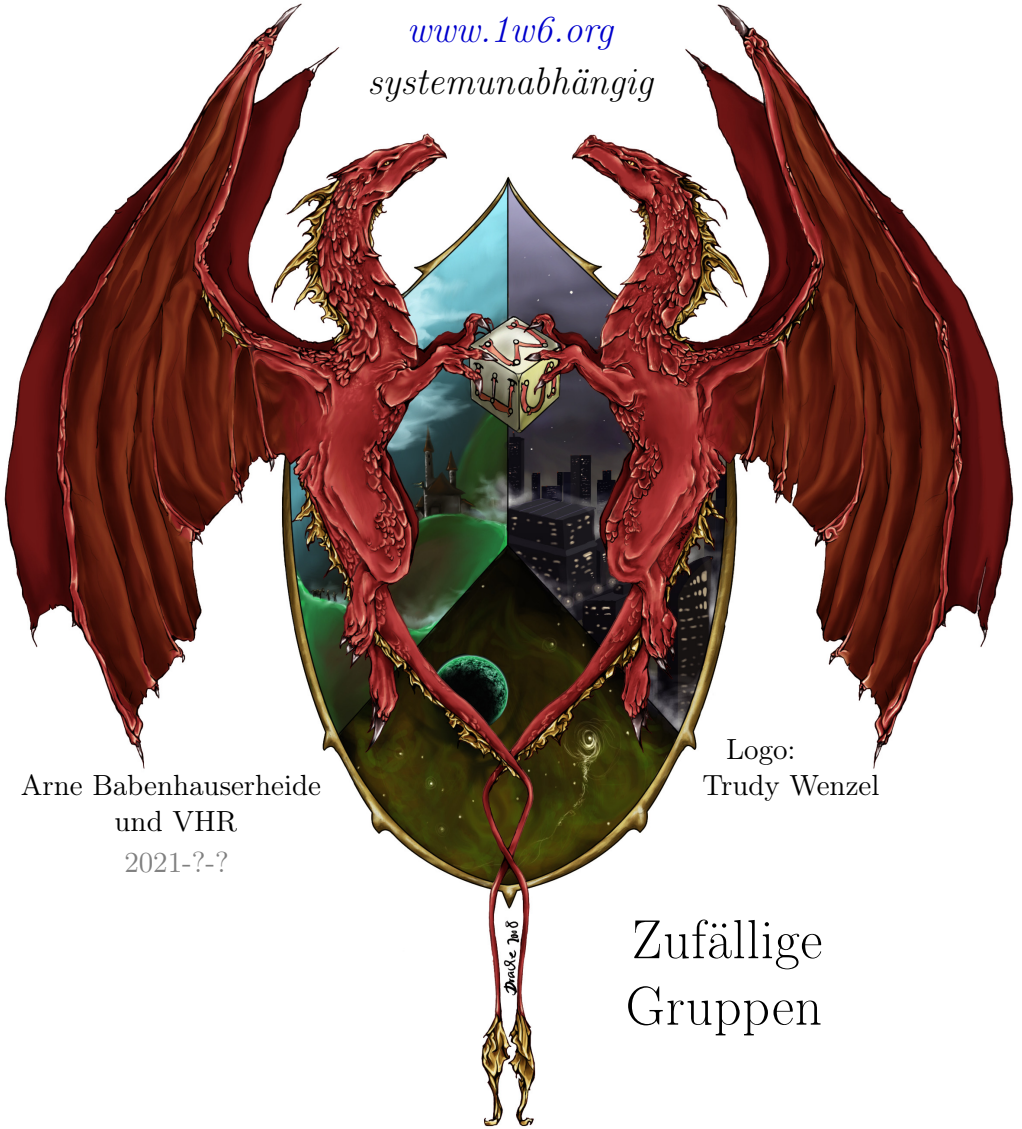

1w6
WERKZEUGE

www.1w6.org
systemunabhängig

Arne Babenhauserheide
und VHR
2021-?-?

Logo:
Trudy Wenzel

Zufällige
Gruppen

1. Jetzt-Zeit

Raëi Mohn

♀' / ♂

Weltoffen, T-Shirt und Bermudas.

Alter: 25 Jahre, Größe: 161 cm, Gewicht: 73 kg

Haut dunkelbraun, Haare grauschwarz, Augen kohlschwarz

Kernantriebe: Sicherheit, Selbstbestimmung, Leistungsstark

Haltung: Schüchtern