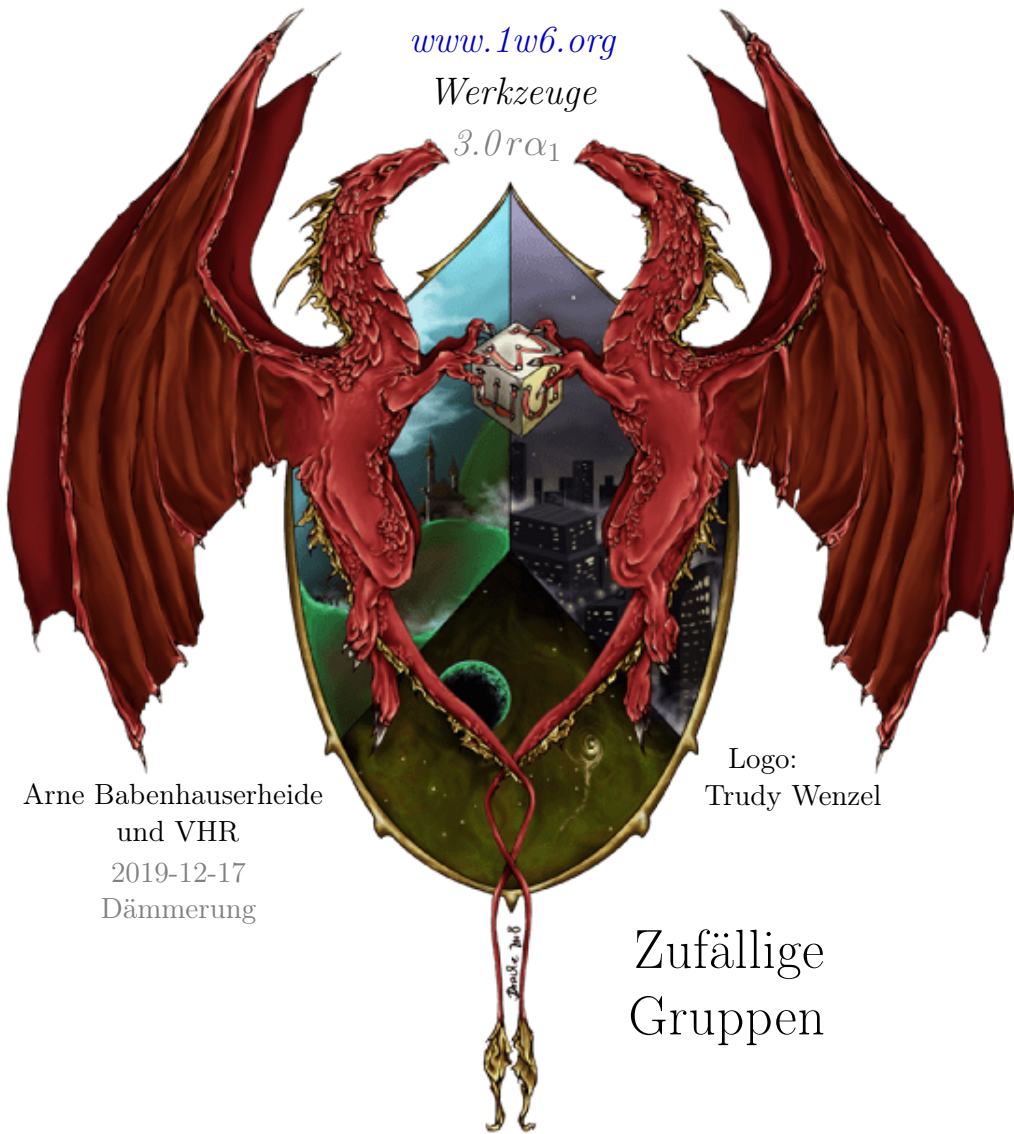

^{1w6} EIN-WÜRFEL-SYSTEM

www.1w6.org

Werkzeuge

3.0rα₁

Arne Babenhauserheide
und VHR
2019-12-17
Dämmerung

Logo:
Trudy Wenzel

Zufällige
Gruppen